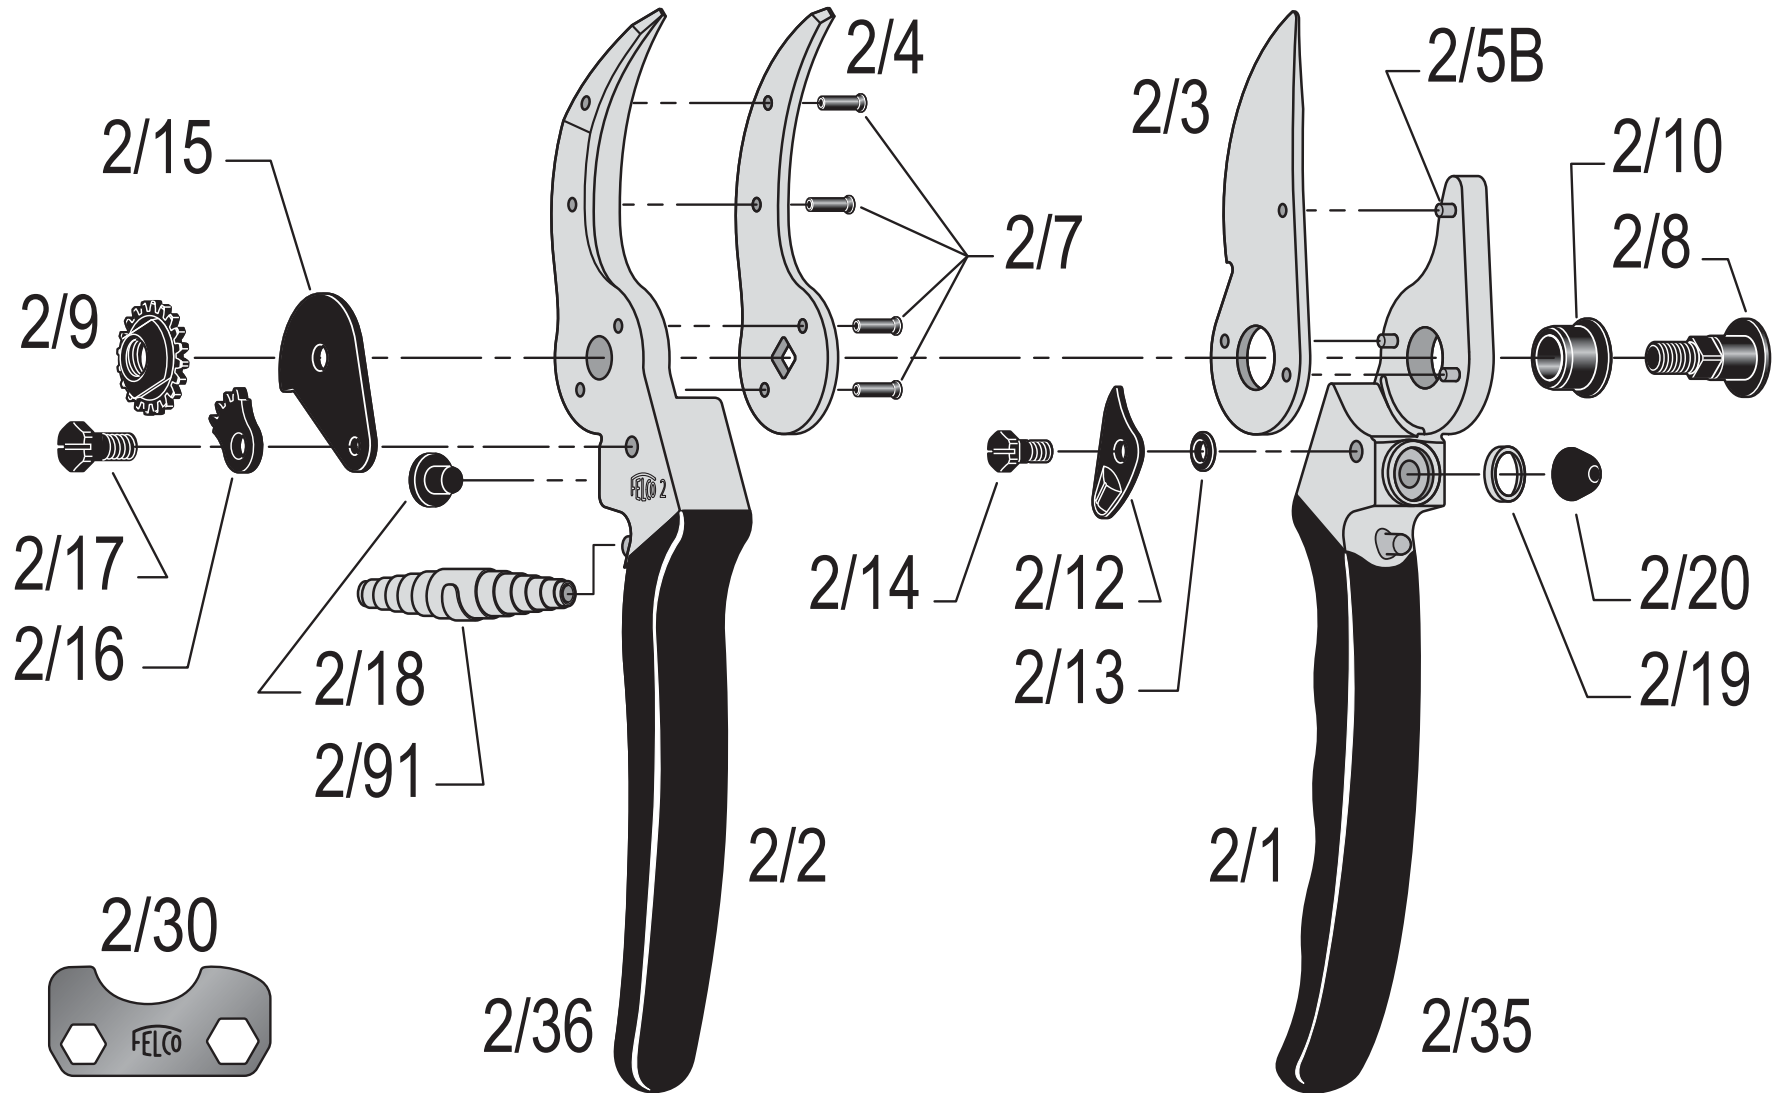

FELCO 2 PARTS GUIDE

Treetools New Zealand Limited
8A Kerwyn Ave, East Tamaki
PO Box 204-364, Highbrook
Auckland 2061, NEW ZEALAND

0800 TREETOOLS (873 386)
Tel: +64 9 274 8090
Fax: +64 9 274 9190
www.treetools.co.nz

treetools